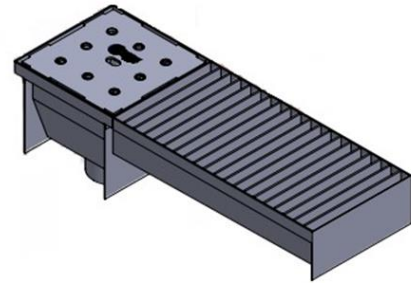

## TRINCHERA CON REJILLA IRVING

#### Descripción

Trinchera con rejilla tipo Irving , fabricada en cuerpo de acero inoxidable AISI calibre 16, acabado 2B. Con una pendiente del 1%. Rejilla de 60cm de longitud por 30cm de ancho.

#### Información Técnica

<b>Modelo</b>	TRINCHERA CON REJILLA IRVING
<b>Longitud (cm)</b>	90 cm
<b>Ancho (cm)</b>	30 cm
<b>Altura de profundidad (cm)</b>	<ul style="list-style-type: none"> <li>• Inicial: 5.00 cm</li> <li>• Final: 10.00 cm</li> </ul>
<b>Pendiente</b>	1% (uno por ciento)
<b>Material (cuerpo)</b>	<ul style="list-style-type: none"> <li>• Cuerpo en acero inoxidable AISI 304 cal. 16</li> <li>• Incluye anclas calibre 10</li> <li>• Solera 1/8" como refuerzo para no cerrarse (una vez instalado en concreto).</li> </ul>
<b>Especificaciones de la rejilla</b>	<ul style="list-style-type: none"> <li>• Rejilla en soleras tipo Irving calibre 7 (tráfico mediano 2 ton.)</li> <li>• Ancho: 14cm</li> <li>• Peralte: 1" (2.50cm)</li> </ul>
<b>Acabado</b>	2B Inoxidable (laminado final que proporciona una superficie lisa y reflectante)
<b>Elementos que la componen</b>	<ul style="list-style-type: none"> <li>• Coladera de 30x30cm</li> <li>• Trinchera con rejilla de 60cm de longitud</li> </ul>

#### Información adicional

- Acoplamiento de la canaleta a coladera de 30x30cm, en acero inoxidable 304, acabado 2B. La coladera puede ser con salida de fondo o lateral