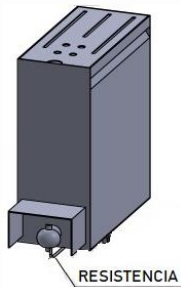

ESTERILIZADOR DE CUCHILLOS

SHI-ES-22-V01

Descripción

Esterilizador para cuchillos en acero inoxidable. Con sistema de recirculación por agua con resistencia eléctrica, permitiendo la limpieza y desinfección de cuchillos o cualquier utensilio de acero inoxidable.

Información Técnica

Modelo	ESTERILIZADOR DE CUCHILLOS
Largo (cm)	35.00 cm
Ancho (cm)	16.00 cm
Altura (cm)	40.00 cm
Peso (kg)	14.65 kg
Capacidad	Hasta 20 cuchillos.
Material	Acero inoxidable tipo AISI 304 cal.14
Sistema de desinfección	Sistema de circulación por agua con resistencia eléctrica de 1500watts con regulador. Alcanza una temperatura de 82.50°C ideal para la desinfección de cuchillos.
Voltaje	110 V / 1500 W / La conexión debe tener toma a tierra. Cuenta con resistencia eléctrica con variador.
Instalación	• Empotrado a la pared • Empotrado al lavamanos
Acabado	2B Inoxidable (laminado final que proporciona una superficie lisa y reflectante)
Limpieza	Quite el tapón del desagüe y abra la llave de descarga ubicada en la parte inferior derecha del equipo. el equipo debe estar desconectado antes de ser limpiado.

*Consultar con IDEA SH otras medidas / acabados específicos de los dados en la tabla.

Esterilizador de cuchillos, ubicación del cable de conexión eléctrica.