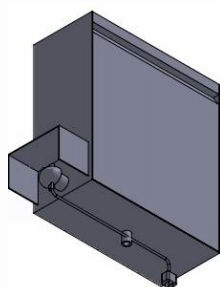

Información Técnica

Modelo	ESTERILIZADOR DE CUCHILLOS
Largo (cm)	35.00 cm
Ancho (cm)	16.00 cm
Altura (cm)	40.00 cm
Peso (kg)	14.65 kg
Capacidad	Hasta 20 cuchillos.
Material	Acero inoxidable tipo AISI 304 cal.14
Sistema de desinfección	Sistema de circulación por agua con resistencia eléctrica de 1500watts con regulador. Alcanza una temperatura de 82.50°C ideal para la desinfección de cuchillos.
Voltaje	110 V / 1500 W / La conexión debe tener toma a tierra. Cuenta con resistencia eléctrica con variador.
Instalación	<ul style="list-style-type: none">• Empotrado a la pared• Empotrado al lavamanos
Acabado	2B Inoxidable (laminado final que proporciona una superficie lisa y reflectante)
Limpieza	Quite el tapón del desagüe y abra la llave de descarga ubicada en la parte inferior derecha del equipo. el equipo debe estar desconectado antes de ser limpiado.

*Consultar con IDEA SH otras medidas / acabados específicos de los dados en la tabla.

Esterilizador de cuchillos, ubicación del cable de conexión eléctrica.

Información adicional

Este equipo no es apto para instalarse en exteriores.