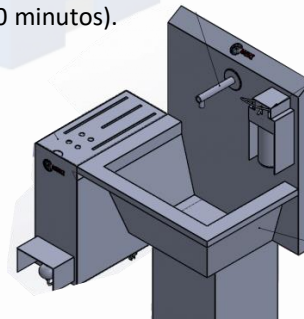

Aplicaciones

Estas soluciones son ideales para los siguientes sectores/industrias:

- Agroindustria
- Industria de alimentos
- Auto servicios
- Servicios alimentarios
- Comercio

Beneficios

- Productos con altos estándares de calidad
- Fabricación en acero inoxidable AISI 304
- Sistema de fácil uso para los usuarios

Consideraciones de venta

- Entregas en toda la República Mexicana (Consultar precios con IDEA SH).
- NO incluye instalación.

¿Tienes dudas? ¡Máhdanos un mensaje!