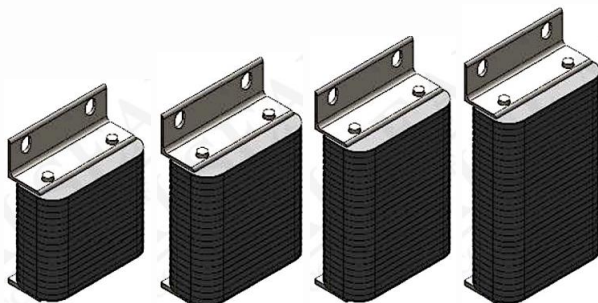

TOPE DE ANDÉN

SHI-ES-55-V01

Descripción

El tope de andén provee protección al andén de carga y descarga contra los vehículos, proporcionando larga vida a los andenes, puertas o rampas de carga. Diseñado especialmente para andenes de tráfico mediano y pesado.

Información Técnica

Modelo	TOPE DE ANDÉN
Material de fabricación	<ul style="list-style-type: none">Banda de hule (reforzada con tres capas de lona).Láminas de hules fijadas entre ángulos y/o soleras estructurales de acero y barras redondas de acero para fijar.Proyección de la banda de hule de 4 1/2" (11.43cm)
Medidas disponibles	Las medidas siguientes corresponden a la altura, ancho y profundidad del tope: <ul style="list-style-type: none">8" x 10" x 4 1/2" (20.32x25.40x11.43cm)10" x 10" x 4 1/2" (25.40x25.40x11.43cm)12" x 10" x 4 1/2" (30.48x25.40x11.43cm)14" x 10" x 4 1/2" (35.56x25.40x11.43cm)
Partes del elemento	<ul style="list-style-type: none">Angulo de 3 1/4" (8.25cm).Suaje laminado (placa de anclaje a andén).Solera de 3 3/8" (8.57cm).Redondo de acero 5/8" (1.58cm).
Colores disponibles	<ul style="list-style-type: none">Negro

*Consultar con IDEA SH otras medidas/acabados específicos de los dados en la tabla

El tope de andén esta disponible en 4 alturas diferentes.

Elección del tope de andén

Elija el tope de acuerdo a sus necesidades de altura, por ejemplo, entre más altura tenga, mas adaptable es a diferentes vehículos.